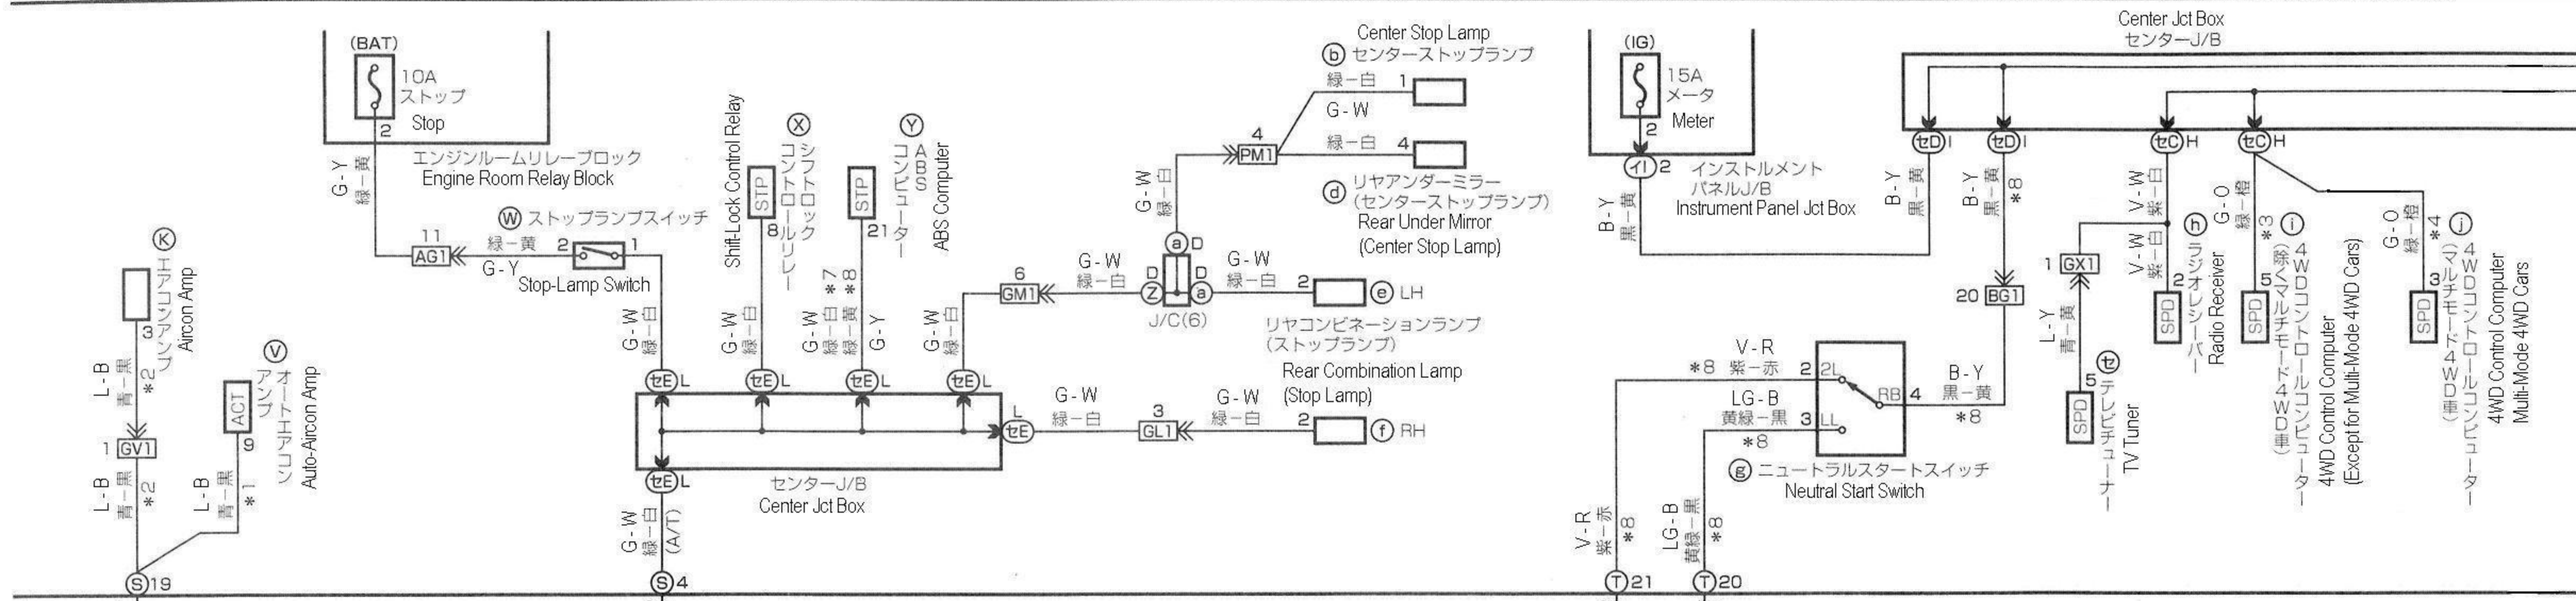

M/T Cars ('97.8~)
 *9: M/T車('97.8~)
 *10: M/T車(~'97.8), A/T車

Opti-tron meter cars
 *11: オプティトロンメーター車
 *12: アナログメーター車
 Analog meter cars

B = Black W = White BR = Brown
 L = Blue V = Violet SB = Sky Blue
 R = Red G = Green LG = Light Green
 P = Pink Y = Yellow GR = Gray
 O = Orange

B = Black W = White BR = Brown
 L = Blue V = Violet SB = Sky Blue
 R = Red G = Green LG = Light Green
 P = Pink Y = Yellow GR = Gray
 O = Orange

* 1 : オートエアコンディショナー付き車
 * 2 : マニュアルエアコンディショナー付き車
 Manual air conditioner cars

Opti-tron meter cars

* 11 : オプティトロンメーター車
 * 12 : アナログメーター車
 Analog meter cars

B = Black	W = White	BR = Brown
L = Blue	V = Violet	SB = Sky Blue
R = Red	G = Green	LG = Light Green
P = Pink	Y = Yellow	GR = Gray
O = Orange		